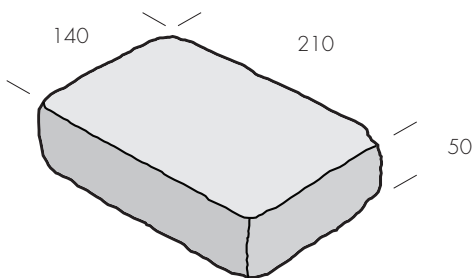

# Olympia

Storsäljaren. Den trumlade stenen finns i en mängd färgsättningar som inspirerar till vackra mönsterläggningar. Lägg mixade färger intill den enfärgade. Skapa unika mönster med en marksten man aldrig tröttnar på. Även om stenen är trumlad blir den mönsterlagda ytan slät.

*grå*

*duo terra/sand*

*duo grå/svart*

Produkt	Dimension mm	vikt/st	st/pall
Olympia	210x140x50	3,381	432